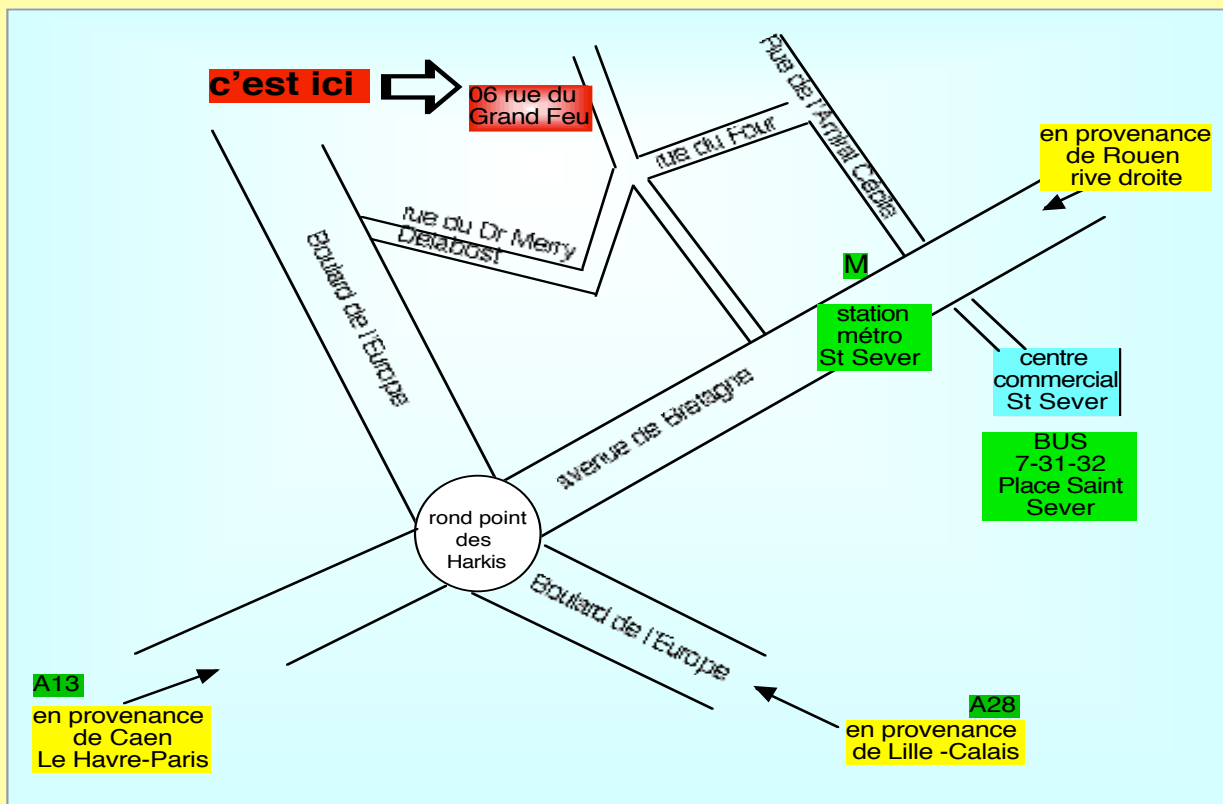

Pour vous rendre à ABSILIA :

- Plan de situation dans ROUEN :

Transports en commun :

Métro : Station Saint Sever

N.B.: Tout le réseau de transports en commun de Rouen est visible sur : <http://www.tcar.fr/>

... vous venez de beaucoup plus loin?

- En Avion :** Aérogare de **BOOS** Tél : 02 35 79 41 00
- Par le Rail :** Gare SNCF **ROUEN Rive-droite** Voir le site SNCF
Puis Métrobus : direction Technopole ou G. Braque : Station **Saint Sever**
- Par la Route :**

En provenance de CAEN, LE HAVRE :

>>Autoroute **A13** / Sortie **23 « Rouen Ouest »** >N138 > N338 Suivre : « **Petit Couronne** » >Saint Sever

En provenance de PARIS, EVREUX :

>>Autoroute **A13** > **A139** / Sortie « **Les Essarts, Rouen** » > Saint Sever

En provenance de LILLE, CALAIS :

>>Autoroute **A28** / Suivre « **Rouen, Bihorel** » > Tunnel de la Grand Mare > Saint Sever.